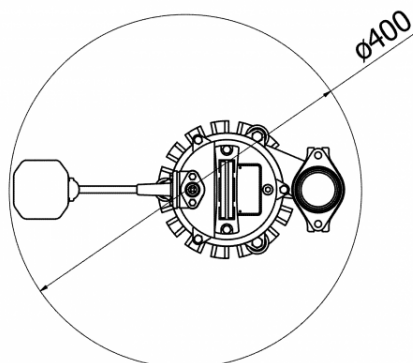

Varenummer: 719001080075062101
Beskrivelse: KLEEpump KSP80-5.08SA Blå
0,75kW 1x230V 50Hz Udløb 3" m/automatik

Mål

A = 279
A1 = 95
A2 = 135
H = 368
H1 = 225
H2 = 425
Kg = 16.3