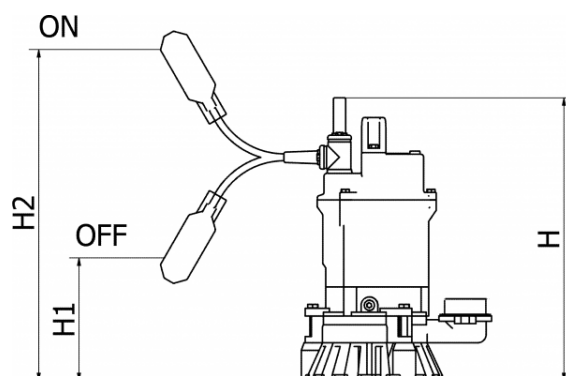

Varenummer: 719001080075062101
Beskrivelse: KLEEpump KSP80-5.08SA Blå
0,75kW 1x230V 50Hz Udløb 3" m/automatik

Mål

A = 279
A1 = 95
A2 = 135
H = 368
H1 = 225
H2 = 425
Kg = 16.3